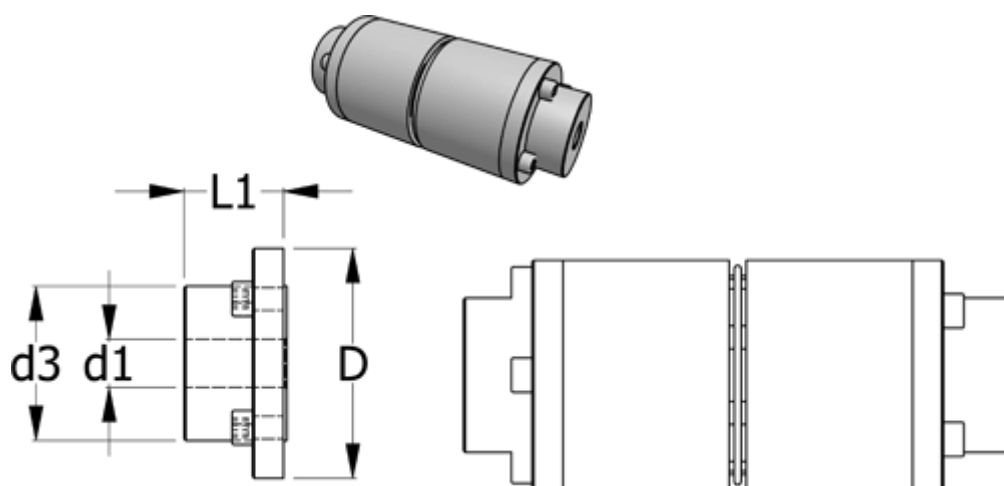

Varenummer: 3301214105
Beskrivelse: Normex Nav 105 for type H str. 214
Maks. boring 95 mm

Mål

d	= 214
d1 max	= 95
d3	= 157
L1	= 110